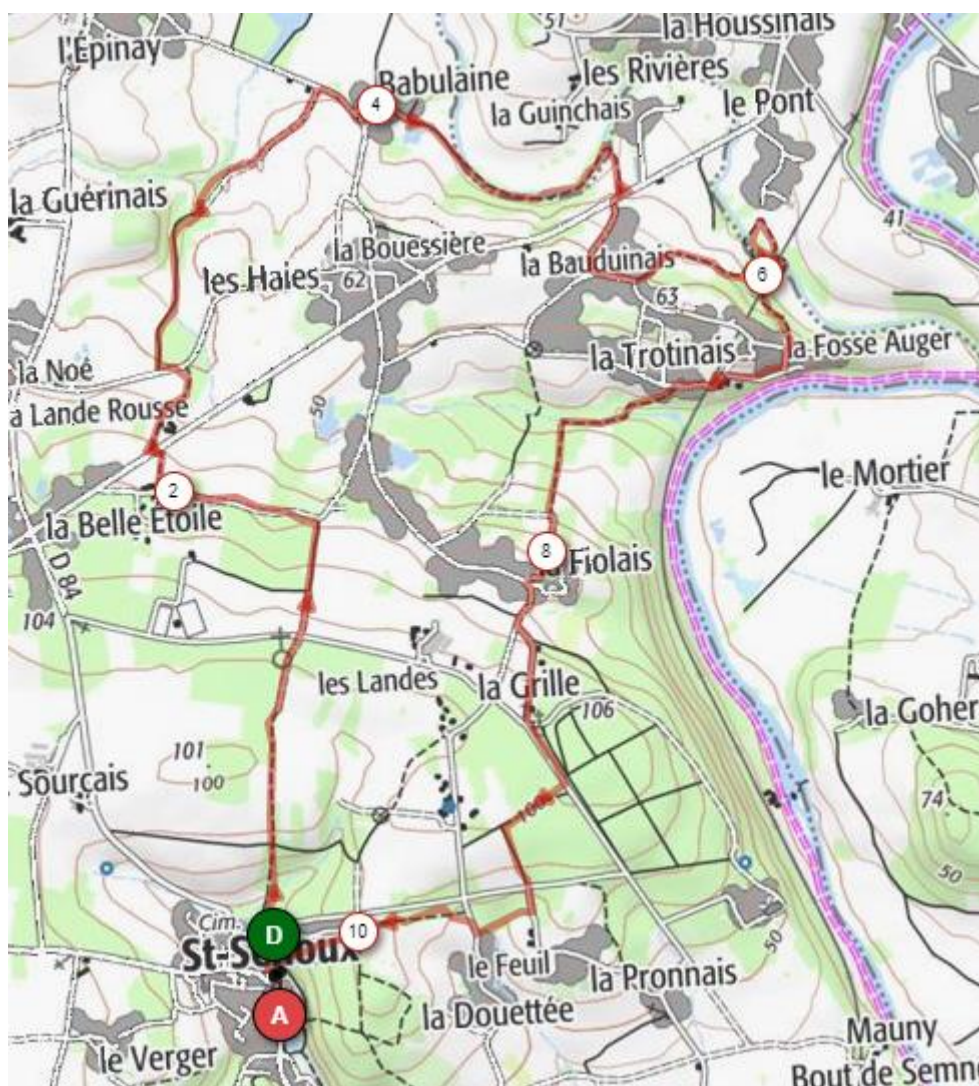

## [Circuit de Saint Senoux La Trottinaiis](#)

[Openrunner 10438859](#)

### Itinéraire pour aller au point de départ

Dans St Senoux, parking sur la gauche de la rue, en face de l'entrée de l'église.

Pour plus de détails sur ce circuit, aller dans la rubrique  [Circuits Openrunner](#) sur le site de la Marche Nordique et sélectionner le circuit St Senoux La Trottinaiis