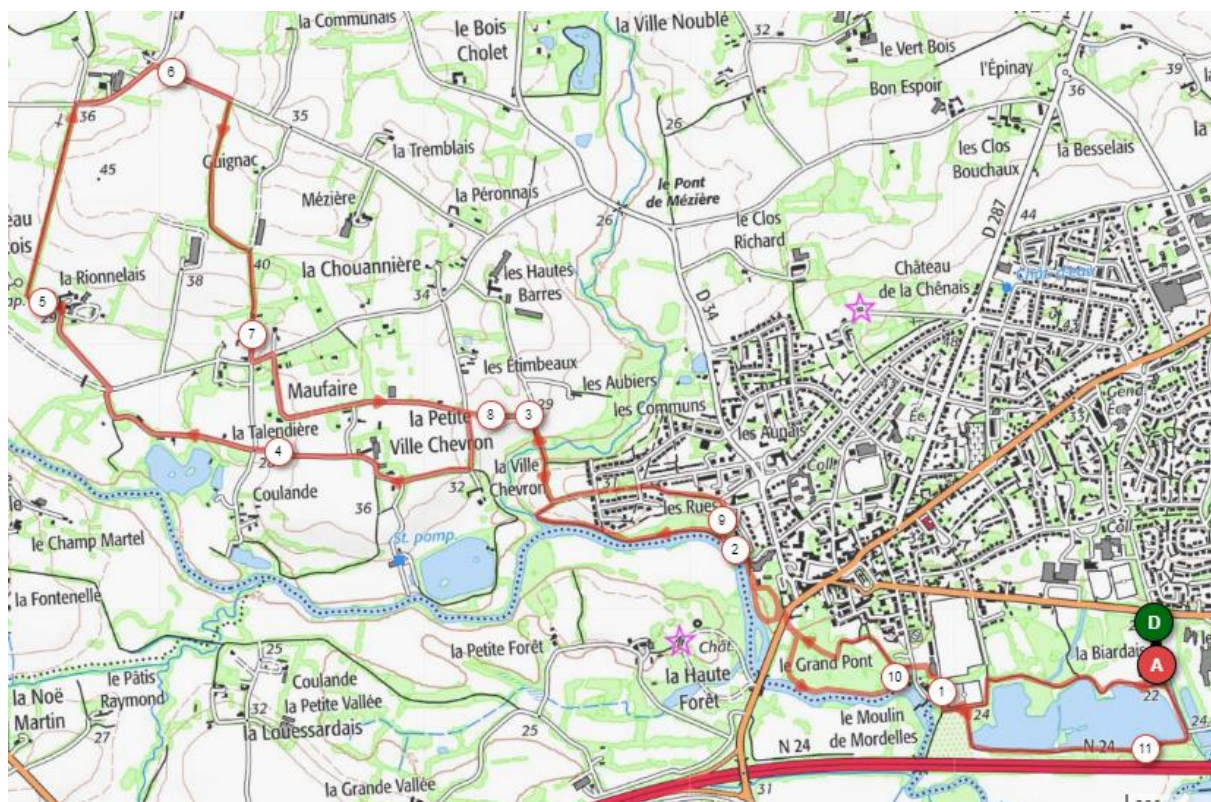

# Circuit de Mordelles Chemin de la Révolution

[Openrunner 4356568](#)

## Itinéraire pour aller au point de départ

Parking de la ferme de la Biardais, à gauche au deuxième rond-point en venant de Bruz par la D 34 (site fléché)

Pour plus de détails sur ce circuit, aller dans la rubrique  **Circuits Openrunner** sur le site de la Marche Nordique et sélectionner le circuit **Mordelles Chemin Révolution**.