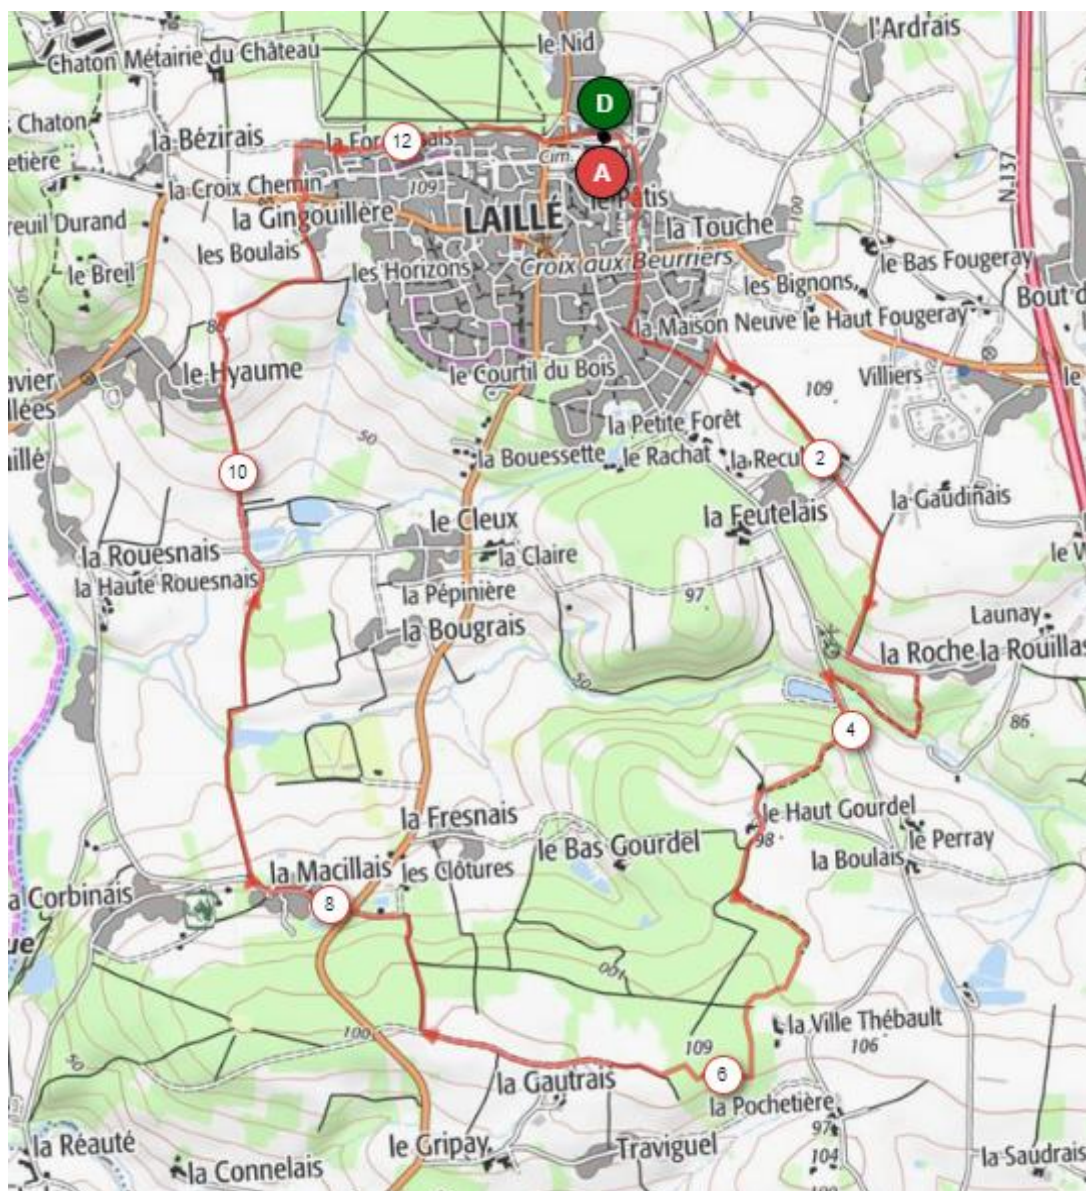

## [Circuit de Lailé La chapelle](#)

[Openrunner 4800763](#)

### Itinéraire pour aller au point de départ

En venant de Bruz, à l'entrée de Lailé, prendre à gauche au rond-point vers le parking de l'Archipel.

Pour plus de détails sur ce circuit, aller dans la rubrique  [Circuits Openrunner](#) sur le site de la Marche Nordique et sélectionner le circuit Lailé **La chapelle**