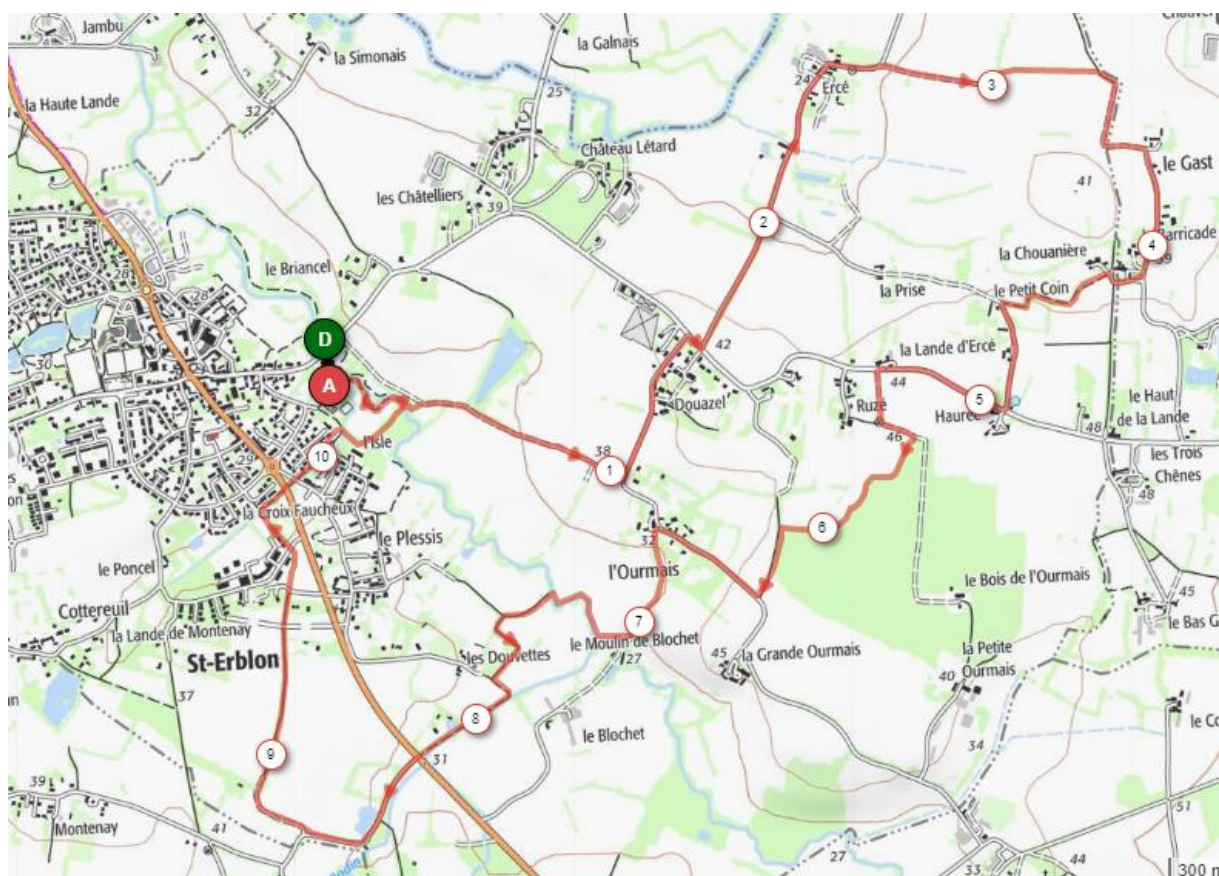

## Circuit de St Erblon Hémerland Est

[Openrunner 7049941](#)

### Itinéraire pour aller au point de départ

A l'église de St Erblon, prendre la D36 vers St Armel. Parking sur la droite à 400 m.

Pour plus de détails sur ce circuit, aller dans la rubrique  **Circuits Openrunner** sur le site de la Marche Nordique et sélectionner le circuit **St Erblon Hémerland Est**.