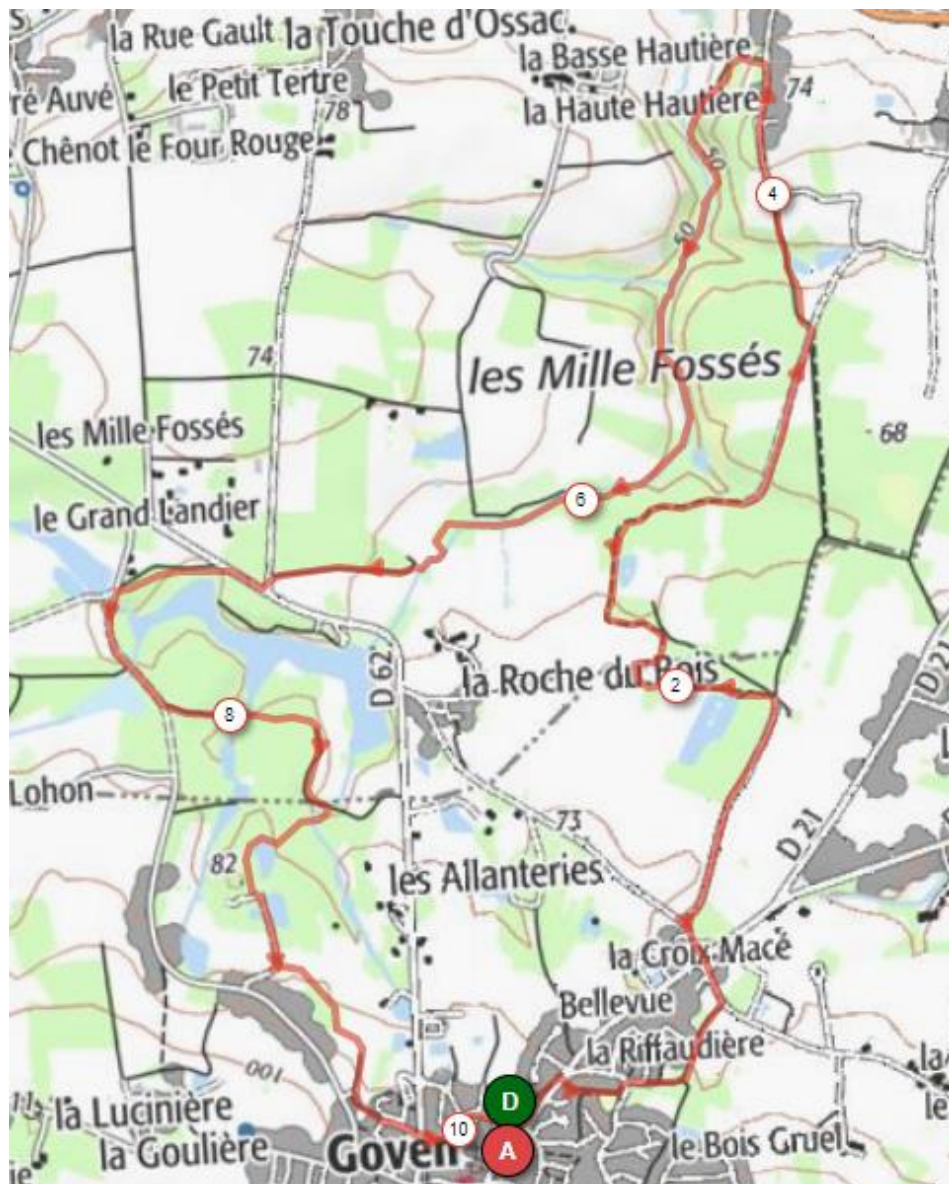

# Circuit de Goven La Hautière

[Openrunner 6861050](#)

## Itinéraire pour aller au point de départ

Lieu de rendez-vous : Parking de l'Espace des Lavandières

A l'entrée de Goven en venant de Bruz, suivre les flèches « Espace des Lavandières » à droite au 2<sup>ème</sup> rond-point après le cimetière.

Pour plus de détails sur ce circuit, aller dans la rubrique  **Circuits Openrunner** sur le site de la Marche Nordique et sélectionner le circuit Goven La Hautière.