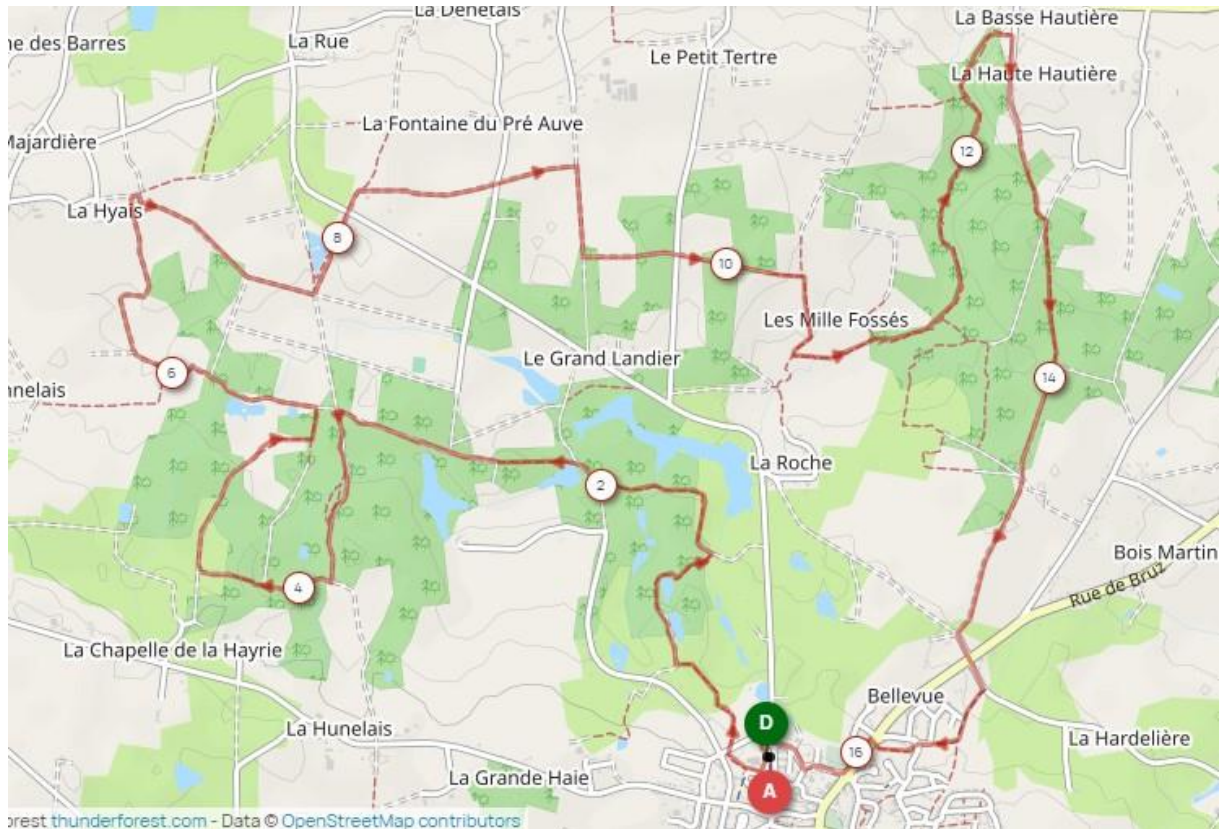

Circuit de Goven 17 km

[Openrunner 12429854](#)

Départ Espaces Des Lavandières / Goven

En venant de Bruz :

Tourner à droite au 2^{ème} rond point puis suivre les panneaux indicateurs

Des rafraîchissements seront offerts à l'arrivée.

Pour plus de détails sur ce circuit, aller dans la rubrique  **Circuits Openrunner** sur le site de la Marche Nordique et sélectionner le circuit Goven 17 km.